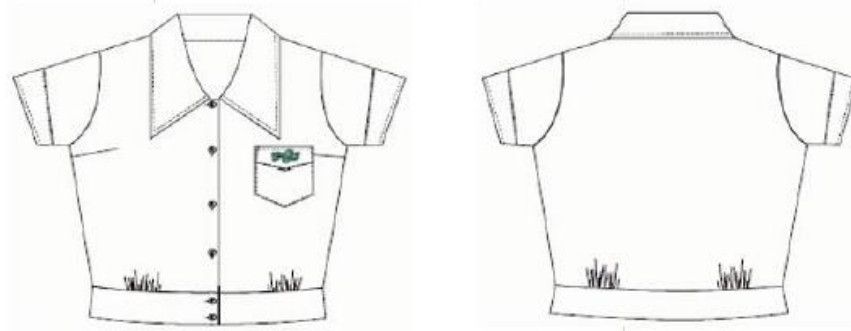

### Formal Blouse - Girls

Size	6	8	10	12	14	16	18	20	22	24	26	28
To Fit Chest (cm)	81	86	91	96	101	106	111	116	121	126	131	136

### Formal Skirt - Girls

Size	6	8	10	12	14	16	18	20	22	24	26
Waist Stretch (cm)	69	74	79	84	89	94	99	104	109	114	119
Finished Waist (cm)	65	70	75	80	85	90	95	100	105	110	115